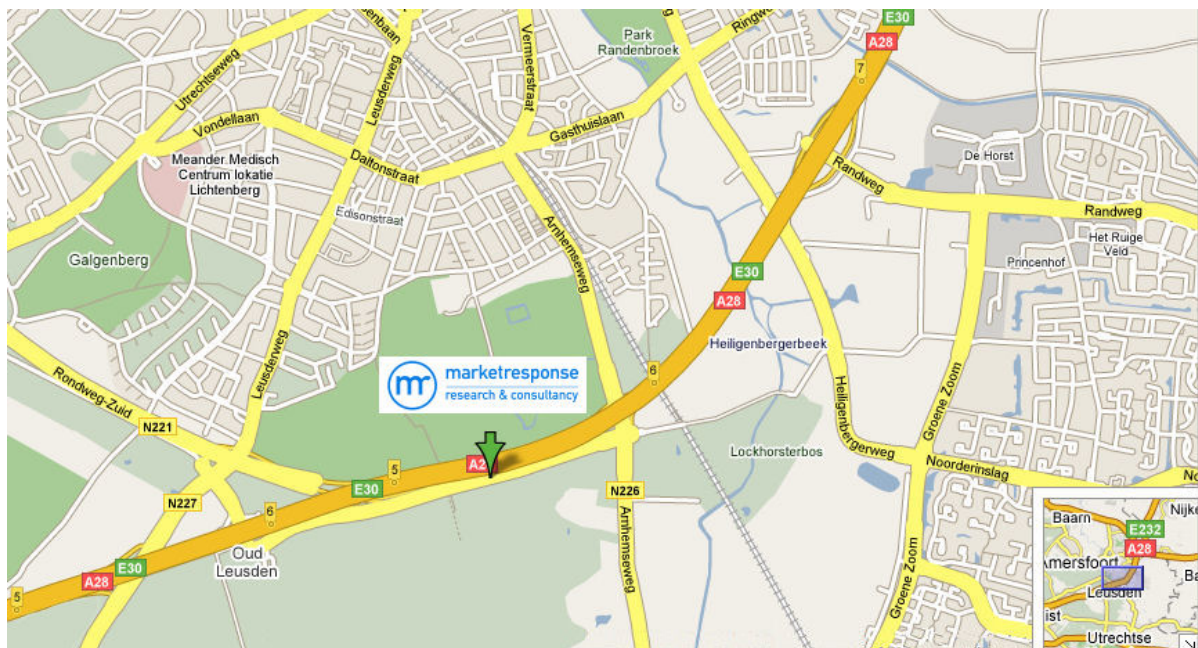

www.marketresponse.nl

Per openbaar vervoer

- vanaf station Amersfoort
- Buslijn 10 richting busstation NS
- Na circa 10 minuten uitstappen bij halte Einsteinstraat, je staat dan op de Bosweg
- je loopt in westelijke richting naar de Leusderweg
- als je op de Leusderweg bent sla je links af
- je loopt door tot je bij een viaduct komt, daar sla je links af de Dodeweg in
- Op de Dodeweg kom je vanzelf een bord tegen aan je rechterhand: Marketing Village
- wij zijn gevestigd op nummer 6A

Per auto vanuit de stad Amersfoort

- Arnhemseweg richting Leusden-Zuid
- onder viaduct door
- eerste zijstraat rechts (Dodeweg)

Per auto vanuit Utrecht (A28)

- richting Amersfoort (A28)
- afslag 6 Leusden-Zuid (N226)
- bij eerste verkeerslichten rechtsaf (Dodeweg)

Per auto vanuit Zwolle (A28)

- richting Amersfoort (A28)
- afslag 6 Leusden-Zuid (N226)
- linksaf onder viaduct door richting Leusden-Zuid (Arnhemseweg)
- eerste zijstraat rechts (Dodeweg)

Per auto vanuit Amsterdam/Apeldoorn (A1)

- richting Amersfoort (A1)
- richting Utrecht (A28)
- afslag 6 Leusden-Zuid (N226)
- linksaf onder viaduct door richting Leusden-Zuid (Arnhemseweg)
- eerste zijstraat rechts